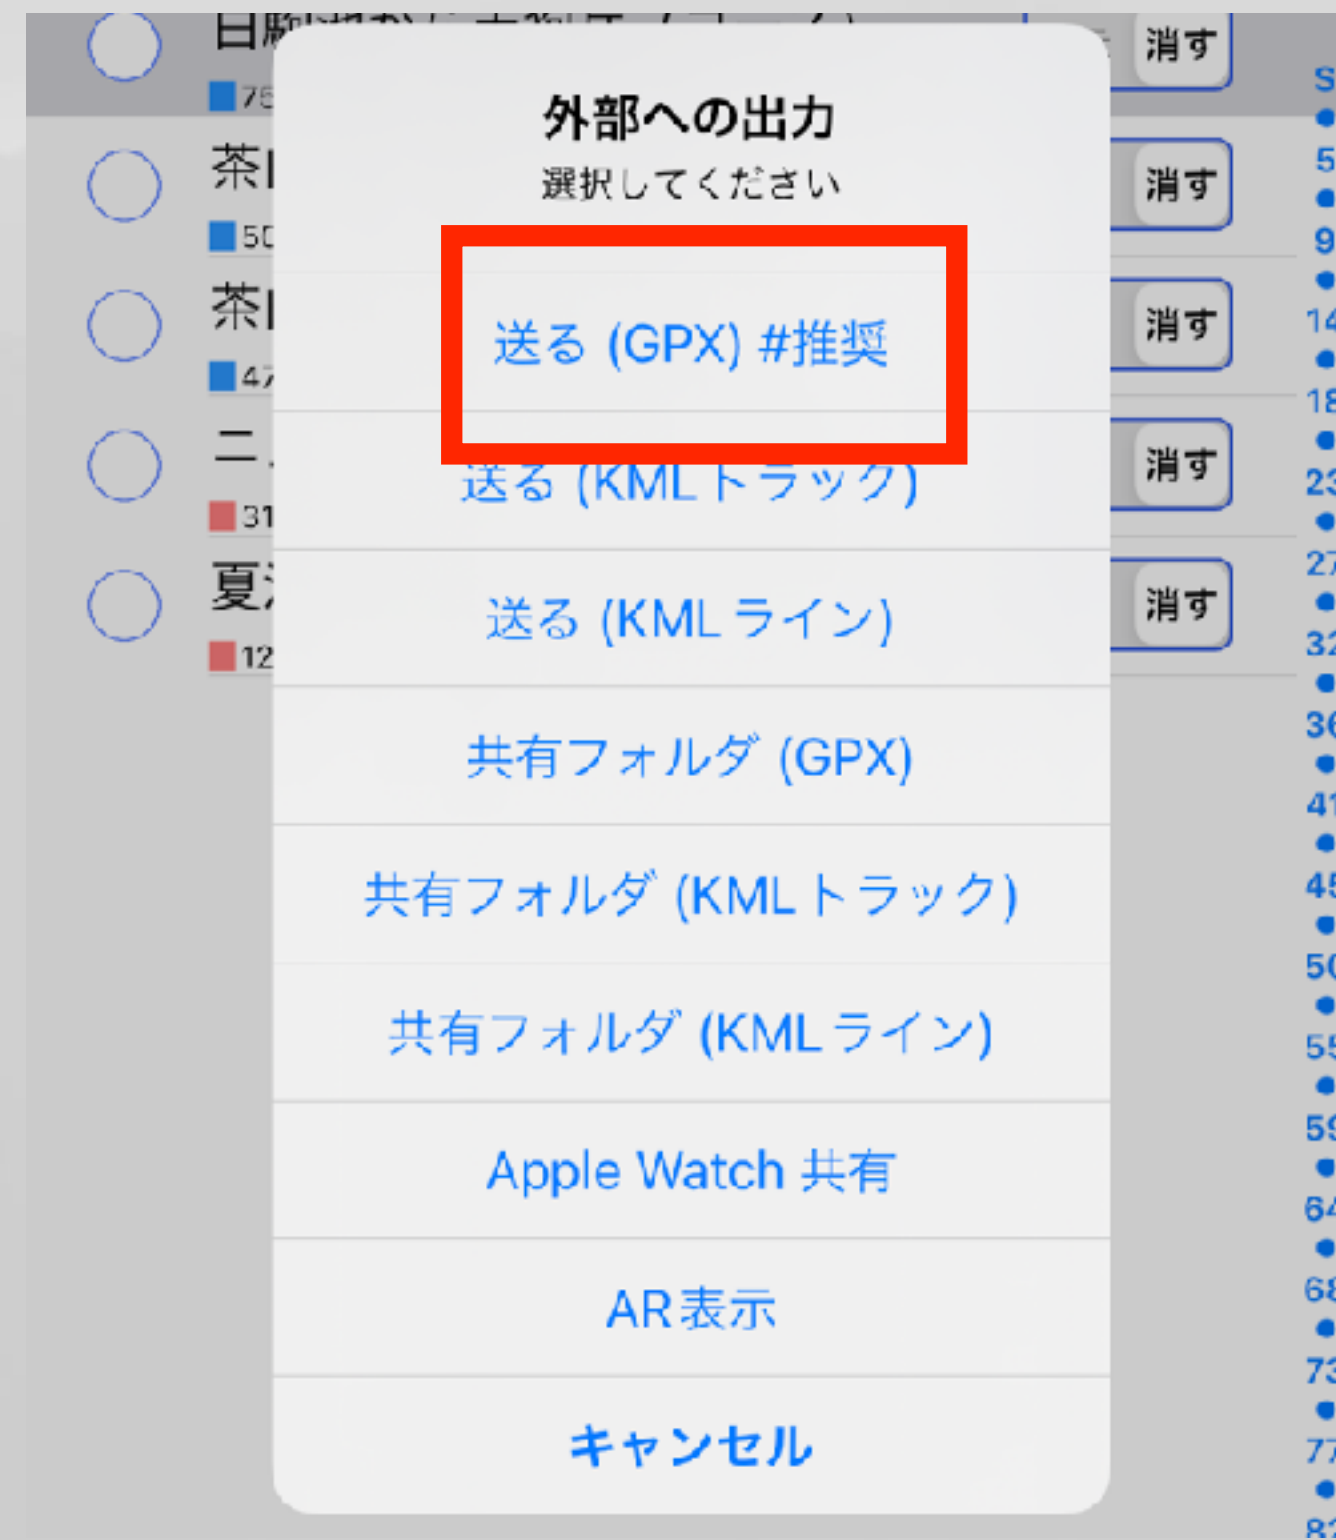

GPXの出力例

トラックをタップ

GPXを選択

メールやクラウド AirDropなどを選択